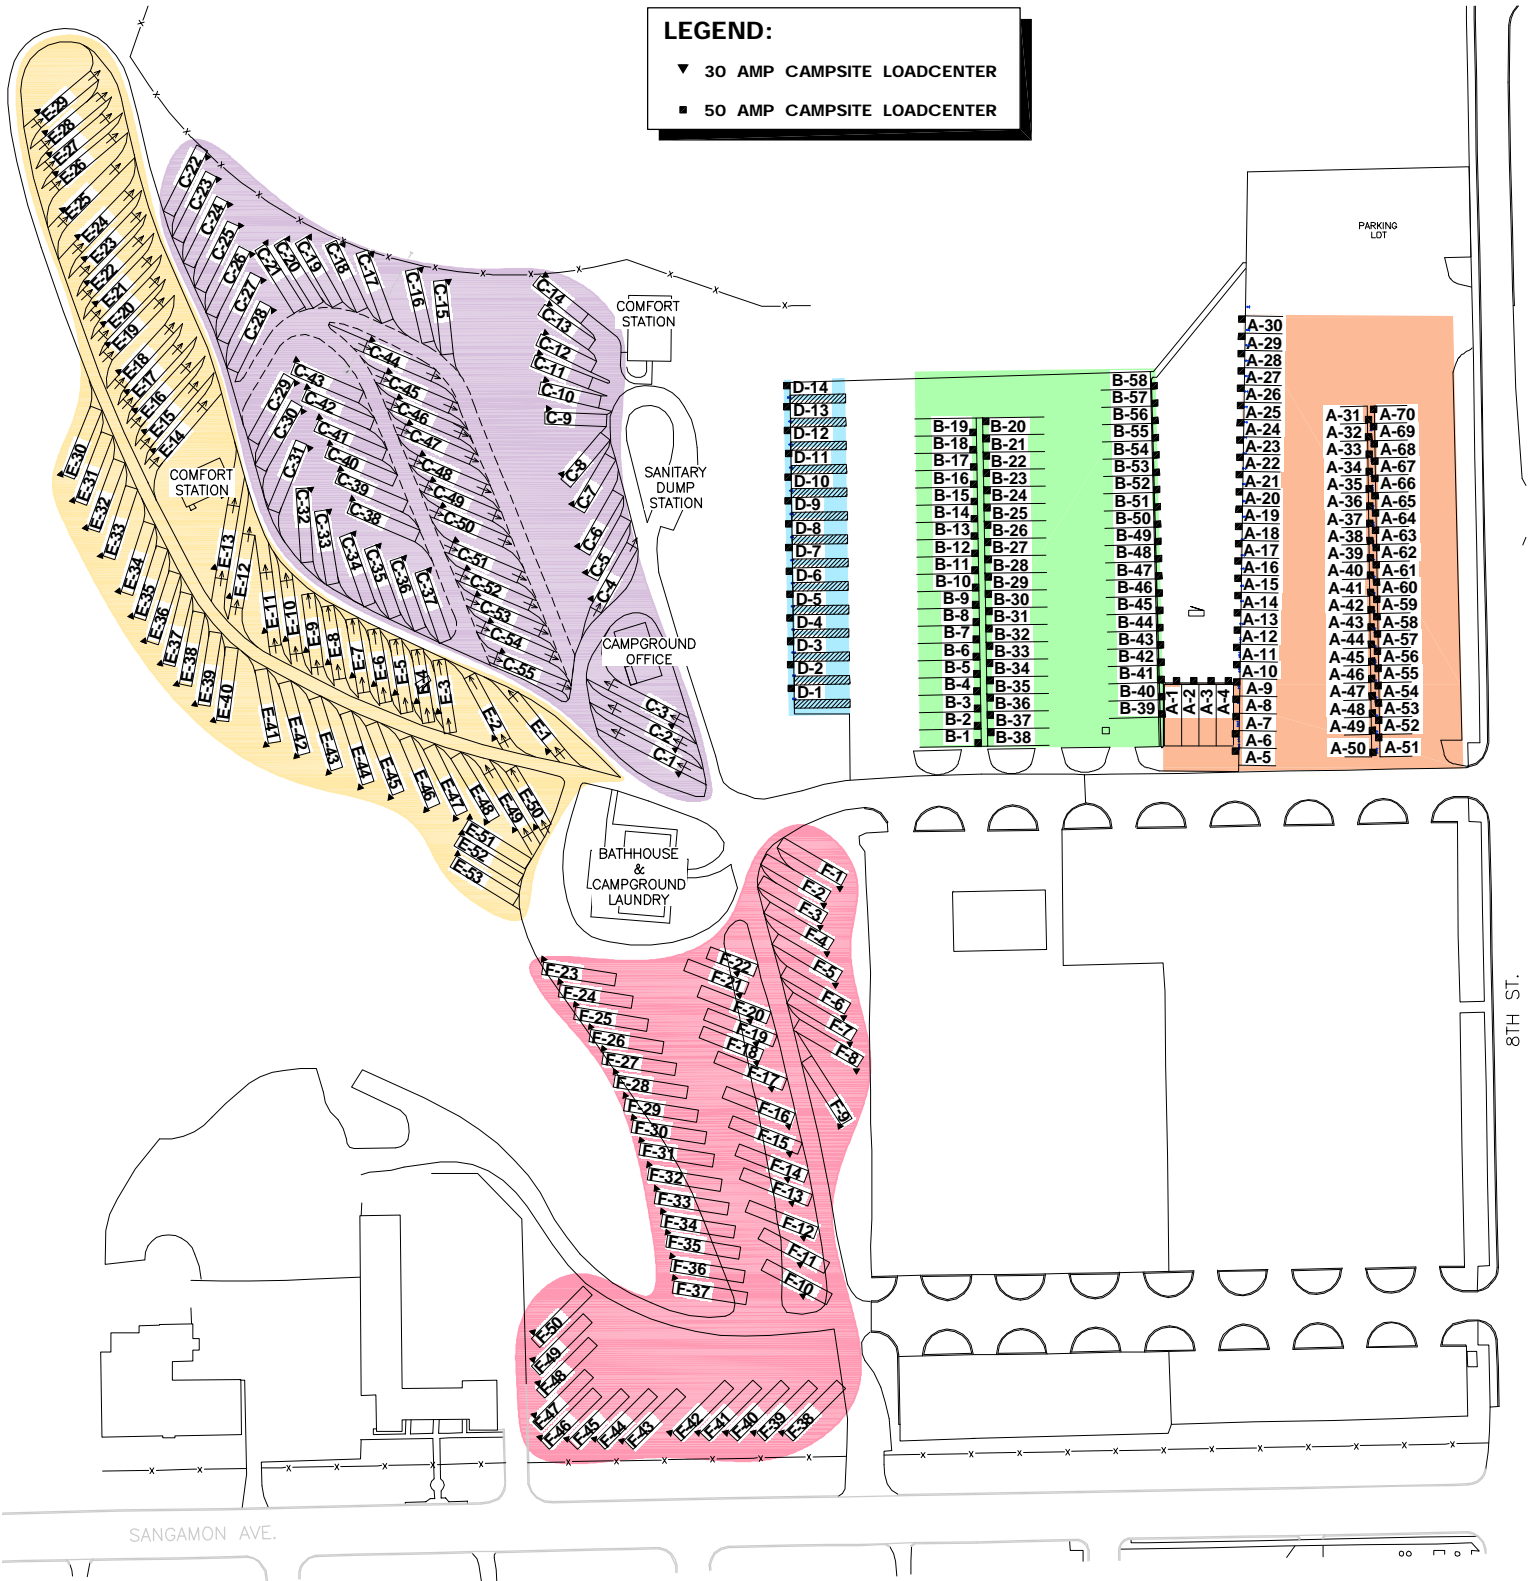

**LEGEND:**

▼ 30 AMP CAMPSITE LOADCENTER

■ 50 AMP CAMPSITE LOADCENTER

**CAMPGROUND MAP**